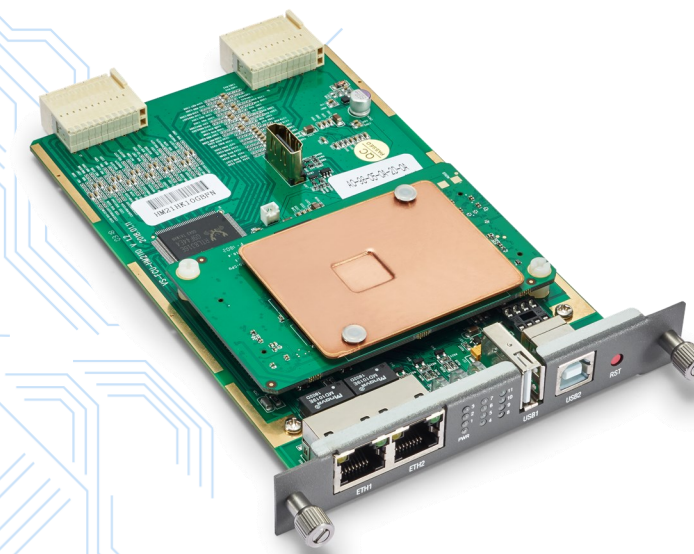

软件功能

- SIP/IAX2/无线群组设置
- 随机呼叫间隔
- 呼叫时长限制
- 支持开放 API 协议
- 支持 二次拨号
- 多种短信API接口
- SMS/USSD
- 支持 PIN 码验证
- 短信群发和自动重发
- 短信到邮箱
- 短信转发和快速回复
- 支持短信远程控制
- 灵活的路由
- 自动重启
- 移动号码可携带 (MNP)
- 支持自定义脚本和拨号方案
- 支持OpenVox云平台
- CLID显示和隐藏 (需要运营商的支持)